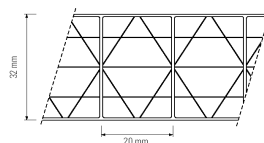

LEXAN Thermoclear üregekamrás polikarbonát lemezek, kétoldali UV védelemmel

Gyári kód	Méret			Falak száma	K érték W/m ² K	Súly kg/m ²	Nettó ár Színek	Nettó ár Ft/m ²
	Vtg. mm	Szél. m	Hossz. méter					
LT2UV06/2RS1.3	6	2,1	6	2	3,5	1,3	víztisza	2 690
LT2UV08/2RS1.5	8	2,1	6	2	3,3	1,5	víztisza	3 100
LT2UV10/2RS1.7	10	1,25	6 7	2	3,0	1,7	víztisza	Akciós ár* 2 450
LT2UV10/2RS1.7	10	2,1	3 4 5 6 7	2	3,0	1,7	víztisza opál bronz	2 450 2 573 2 695
LT2UV10/5R175	10	2,1	5 6 7	5	2,3	1,75	víztisza	3 620
LT2UV16/3TS2.7	16	2,1	6 7	3	2,4	2,7	víztisza	5 580
LT2UV16/6RS2.7	16	2,1	6 7	7	1,87	2,7	víztisza	5 580
LT2UV20/6RS30	20	2,1	6	6		3,0	víztisza	6 200
LT2UV25/6RS3.5	25	1,25	6	5	1,5	3,5	Nettó ár	7 230
LT2UV25/6RS3.5	25	2,1	6	6	1,5	3,5	víztisza	7 240
LT2UV32/5X3.8	32	1,25	6	5	1,4	3,8	víztisza	8 480
LT2UV35/9X40	35	1,2	6	9	1,19	4,0	víztisza	10 600
LT2UV409X43	40	1,2	6	9	1,1	4,3	víztisza	11 330
LTC404X4000* Thermocklick panel	40	0,5	6	4	1,5	4,0	víztisza	10 630

Felárak:
Solar Control Infra Red
Vastag betűs:

Opál +5%
Bronz + 10%

oliva zöld + 55%

budapesti készletről

érvényes visszavonásig

LEXAN Exell D tömör polikarbonát lemezek - két oldali UV védelemmel

Méret mm	Vastagság mm	Súly kg/m ²	Szín	Nettó ár Ft/m ²
3050 x 2050	2	2,4	víztisztá	5 450
6100/3050 x 2050	3	3,6	víztisztá	8 180
6100/3050 x 2050	4	4,8	víztisztá	10 900
6100/3050 x 2050	5	6	víztisztá	13 620
6100/3050 x 2050	6	7,2	víztisztá	16 350
3050 x 2050	8	9,6	víztisztá	21 800
3050 x 2050	9,5	11,4	víztisztá	25 890
3050 x 2050	12	14,4	víztisztá	32 690

Felárak

Opál	+ 5%
Bronz	+ 10%

Egyéb elérhető méret: 6050 x 2050 mm (2 - 6 mm)

Minimális rendelési mennyiség: 1/3 tábla 1016 x 2050 mm (3 - 8 mm)

LEXAN 9030 tömör polikarbonát lemezek - beltéri felhasználásra