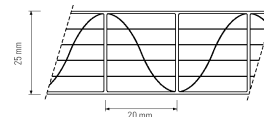

LEXAN Thermoclear üregekamrás polikarbonát lemezek, kétoldali UV védelemmel

Gyári kód	Méret			Falak száma	K érték W/m ² K	Súly kg/m ²	Nettó ár Színek	Nettó ár Ft/m ²
	Vtg. mm	Szél. m	Hossz. méter					
LT2UV06/2RS1.3	6	2,1	6	2	3,5	1,3	víztisza	2 690
LT2UV08/2RS1.5	8	2,1	6	2	3,3	1,5	víztisza	3 100
LT2UV10/2RS1.7	10	1,25	6 7	2	3,0	1,7	víztisza	Akciós ár* 2 450
LT2UV10/2RS1.7	10	2,1	3 4 5 6 7	2	3,0	1,7	víztisza opál bronz	2 450 2 573 2 695
LT2UV10/5R175	10	2,1	5 6 7	5	2,3	1,75	víztisza	3 620
LT2UV16/3TS2.7	16	2,1	6 7	3	2,4	2,7	víztisza	5 580
LT2UV16/6RS2.7	16	2,1	6 7	7	1,87	2,7	víztisza	5 580
LT2UV20/6RS30	20	2,1	6	6		3,0	víztisza	6 200
LT2UV25/6RS3.5	25	1,25	6	5	1,5	3,5	Nettó ár	7 230
LT2UV25/6RS3.5	25	2,1	6	6	1,5	3,5	víztisza	7 240
LT2UV32/5X3.8	32	1,25	6	5	1,4	3,8	víztisza	8 480
LT2UV35/9X40	35	1,2	6	9	1,19	4,0	víztisza	10 600
LT2UV409X43	40	1,2	6	9	1,1	4,3	víztisza	11 330
LTC404X4000* Thermocklick panel	40	0,5	6	4	1,5	4,0	víztisza	10 630

Felárak:
Solar Control Infra Red
Vastag betűs:

Opál +5%
Bronz + 10%

oliva zöld + 55%

budapesti készletről

érvényes visszavonásig

LEXAN Exell D tömör polikarbonát lemezek - két oldali UV védelemmel

Méret mm	Vastagság mm	Súly kg/m ²	Szín	Nettó ár Ft/m ²
3050 x 2050	2	2,4	víztisztá	5 450
6100/3050 x 2050	3	3,6	víztisztá	8 180
6100/3050 x 2050	4	4,8	víztisztá	10 900
6100/3050 x 2050	5	6	víztisztá	13 620
6100/3050 x 2050	6	7,2	víztisztá	16 350
3050 x 2050	8	9,6	víztisztá	21 800
3050 x 2050	9,5	11,4	víztisztá	25 890
3050 x 2050	12	14,4	víztisztá	32 690

Felárak

Opál	+ 5%
Bronz	+ 10%

Egyéb elérhető méret: 6050 x 2050 mm (2 - 6 mm)

Minimális rendelési mennyiség: 1/3 tábla 1016 x 2050 mm (3 - 8 mm)

LEXAN 9030 tömör polikarbonát lemezek - beltéri felhasználásra